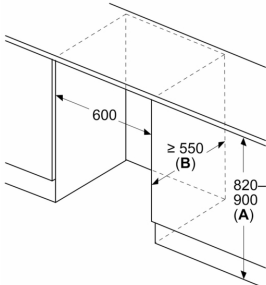

#### **Mått**

- Nischmått (H x B x T): 82.0 cm x 60.0 cm x 55.0 cm
- Mått: H 82 x B 60 x D 55 cm

#### **Medföljande tillbehör**

**Serie 6, Inbyggnadskylskåp, 82 x 60 cm, Platta gångjärn med mjukstängning  
KUR21ADE0**

Mått i mm

Rekommenderat spaltmått för plattgångjärn

F	R	X
16-19	0-3	2,5
20	0-1	3
	2-3	2,5
21	0-1	3
	2-3	2,5
22	0	4
	1	3,5
	2-3	3

Följ tabellens rekommenderade spaltmått så att enhetens lucka inte slår i och skadar köksstommen.

Mått i mm

Mått i mm

A: Underkonstruktionens höjd  
B:  $\geq 560$  mm (rekommenderas)

Det finns plats för elanslutning vänster och höger om enheten