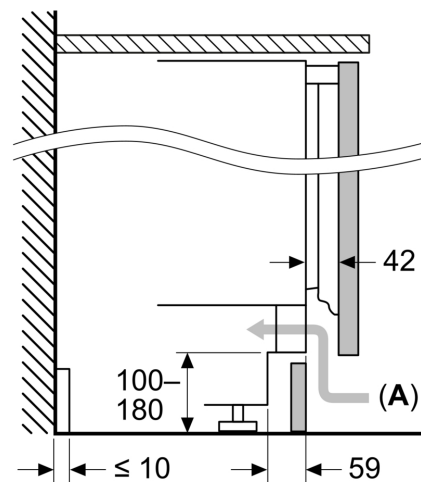

#### **Mått**

- Nischmått (H x B x T): 82.0 cm x 60.0 cm x 55.0 cm
- Mått: H 82 x B 60 x D 55 cm

#### **Medföljande tillbehör**

**Serie 6, Inbyggnadskylskåp, 82 x 60 cm, Platta gångjärn med mjukstängning  
KUR21ADE0**

Mått i mm

Rekommenderat spaltmått för plattgångjärn

F	R	X
16-19	0-3	2,5
20	0-1	3
	2-3	2,5
21	0-1	3
	2-3	2,5
22	0	4
	1	3,5
	2-3	3

Följ tabellens rekommenderade spaltmått så att enhetens lucka inte slår i och skadar köksstommen.

Mått i mm

Mått i mm

A: Underkonstruktionens höjd  
B:  $\geq 560$  mm (rekommenderas)

Det finns plats för elanslutning vänster och höger om enheten

Mått i mm

A: Luftintag  $\geq 200$  cm<sup>2</sup>