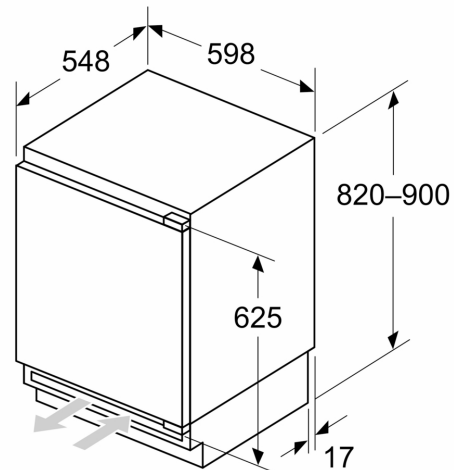

#### **Mått**

- Nischmått (H x B x T): 82.0 cm x 60.0 cm x 55.0 cm
- Mått: H 82 x B 60 x D 55 cm

#### **Medföljande tillbehör**

**Serie 6, Inbyggnadskylskåp, 82 x 60 cm, Platta gångjärn med mjukstängning  
KUR21ADE0**

Mått i mm

Rekommenderat spaltmått för plattgångjärn

F	R	X
16-19	0-3	2,5
20	0-1	3
	2-3	2,5
21	0-1	3
	2-3	2,5
22	0	4
	1	3,5
	2-3	3

Följ tabellens rekommenderade spaltmått så att enhetens lucka inte slår i och skadar köksstommen.

Mått i mm

Mått i mm

A: Underkonstruktionens höjd  
B:  $\geq 560$  mm (rekommenderas)

Det finns plats för elanslutning vänster och höger om enheten