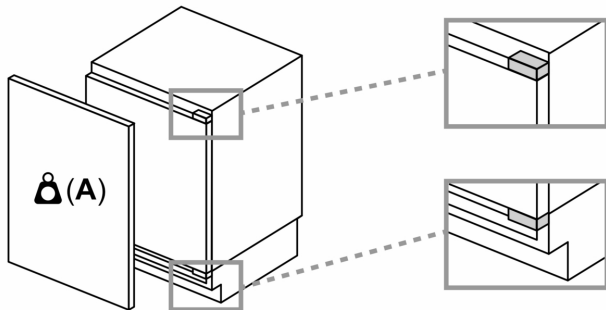

Maxvikt för enhetens frontpaneler

Monterade frontpaneler på enheten som överskrider tillåten vikt kan ge skador och påverka gångjärnsfunktionen

A: Vikt $\leq$ 12 kg